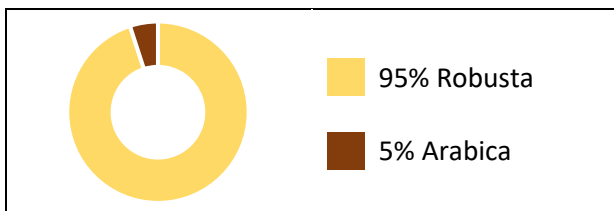

Qualità Extra Bar per Distributori Automatici

Mješavina pržene kave prijatnog okusa. Miris odlučne, jednostavne i prirodne arome.

U početku je mješavina stvorena za samoposlužne aparate. Naknadno se počela posluživati u lokalima i ugostiteljstvu i postigla znatan uspeh u Europi i u svetu.

Idealna je za konzumiranje tokom jutra.

Sastav

Prženje

Organoleptička svojstva

Dostupna pakiranja

Zrnu

1000 g
500 g

Mljevena